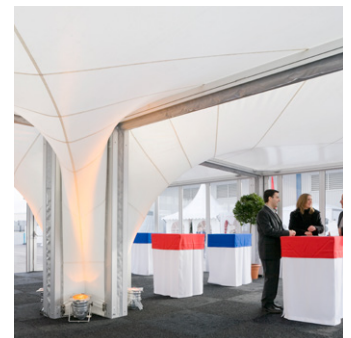

LOSBERGER DE BOER

Cyclone. Innovation und Design Von Rotation bis Zeltdesign

Neue Ästhetik

Geradlinigkeit und Eleganz. Vollendete Seitenwände aus Glas. Hochwertiger Fußboden. Trendakzente für Optik und Individualität. Das ist der Losberger De Boer Cyclone.

Neue Perspektive

Cyclone- der Name steht für eine neue, zukunftsweisende Designversion und sorgt für frischen Wind bei Live-Kommunikation und Event. Durch die architektonisch anspruchsvolle Gebäudeform fällt diese mobile Zeltlösung immer auf: mit klarer Linie, Seitenhöhen von 2,80 m und einmaliger Dachausbildung, die dem Zelt aus allen vier Himmelsrichtungen ein vollkommen neues, futuristisches Erscheinungsbild verleiht. Und innen entsteht ein Raumgefühl in neuer Dimension.

■ Cyclone quatro (4)

■ Cyclone esquina (3)

■ Cyclone onda (4)

■ Cyclone gamma (3)

■ Cyclone duo (2)

■ Cyclone mono (1)

Viele Gestaltungsmöglichkeiten

Der Losberger De Boer Cyclone wurde mit einem Flachdach ausgestattet, das sich zu einer Ecke hin neigt. An dieser Stelle verjüngt sich die Dachfläche zyklonartig nach unten mit leicht zunehmender Seitenkrümmung. Hier findet auch die Entwässerung statt. Eine revolutionäre Idee. Kombinieren Sie Ihren Cyclone mono und kreieren Sie individuelle Zeltlandschaften. Lassen Sie damit neue Formen entstehen: als duo, gamma, onda, esquina oder als vollendete Trichter-Version quatro. Verleihen Sie Ihrer Veranstaltung optisch anspruchsvolle Eleganz und Originalität. Und geben Sie Ihrem Event eine persönliche Note mit individuellen Gestaltungsmöglichkeiten.

Losberger De Boer Cyclone

Grundfläche (mono)	5 m x 5 m
Seitenlänge	5 m
Binderabstand	4,92 m
Äußere Firsthöhe (mit Fußboden)	2,80 m
Traufhöhe (mit Fußboden)	2,70 m
Binderprofil	100 x 100 mm
Traufpfette	108 x 124 mm
Längstes Profil (Traufpfette)	5,02 m