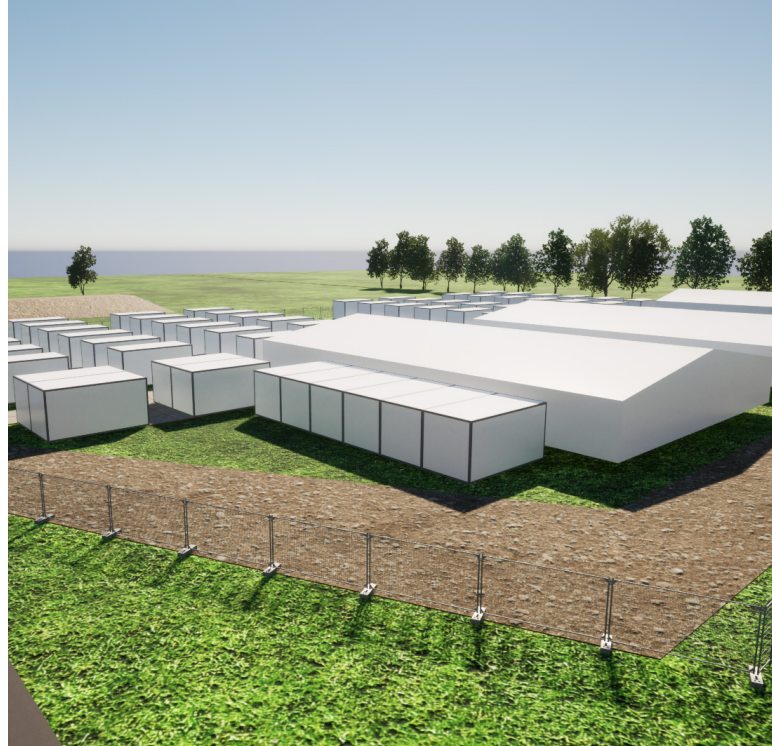

Een bewezen blauwdruk als basis.

Niet vanaf nul beginnen. Door te starten vanuit een bewezen basisconfiguratie kunnen gemeenten sneller handelen wanneer opvang nodig is.

Terwijl er meer aandacht overblijft voor bewoners, opgeving en organisatie.

1. **1 Inventarisatie**
   We brengen capaciteit, locatie-eisen, voorzieningen en gebruiksduur in kaart.
2. **2 Configuratie**
   We gebruiken onze bewezen basisconfiguratie en stemmen deze af op uw situatie.
3. **3 Realisatie**
   We leveren turnkey op: een gebruiksklare locatie met alle benodigde voorzieningen.
4. **4 Opschalen indien nodig**
   Locaties kunnen worden uitgebreid, verkleind, aangepast of verplaatst wanneer de opvangvraag verandert.

Van urgente opvangvraag naar een operationele locatie.

Wij helpen gemeenten en veiligheidsregio's om snel veilige, waardige en beheersbare opvangomgevingen te realiseren.

Neem contact met ons op.

Eric Koenraads
T: +31 6 29 19 52 38
E: eric.koenraads@losbergerdeboer.com

www.losbergerdeboer.com